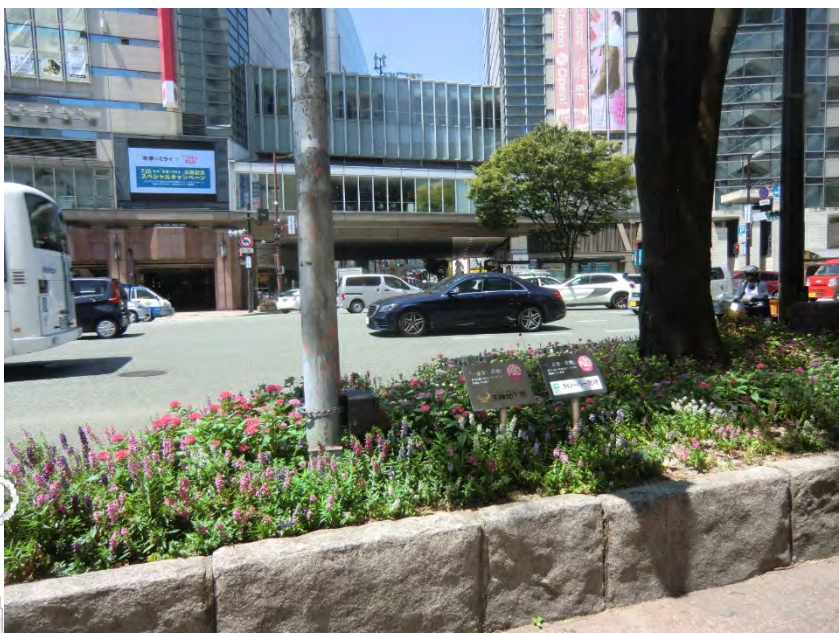

「一人一花運動」ゴールドスポンサー
スポンサー花壇（渡辺通り）

場 所：中央区天神1丁目 他1箇所（2口）

協賛者：**福岡地下街開発株式会社**