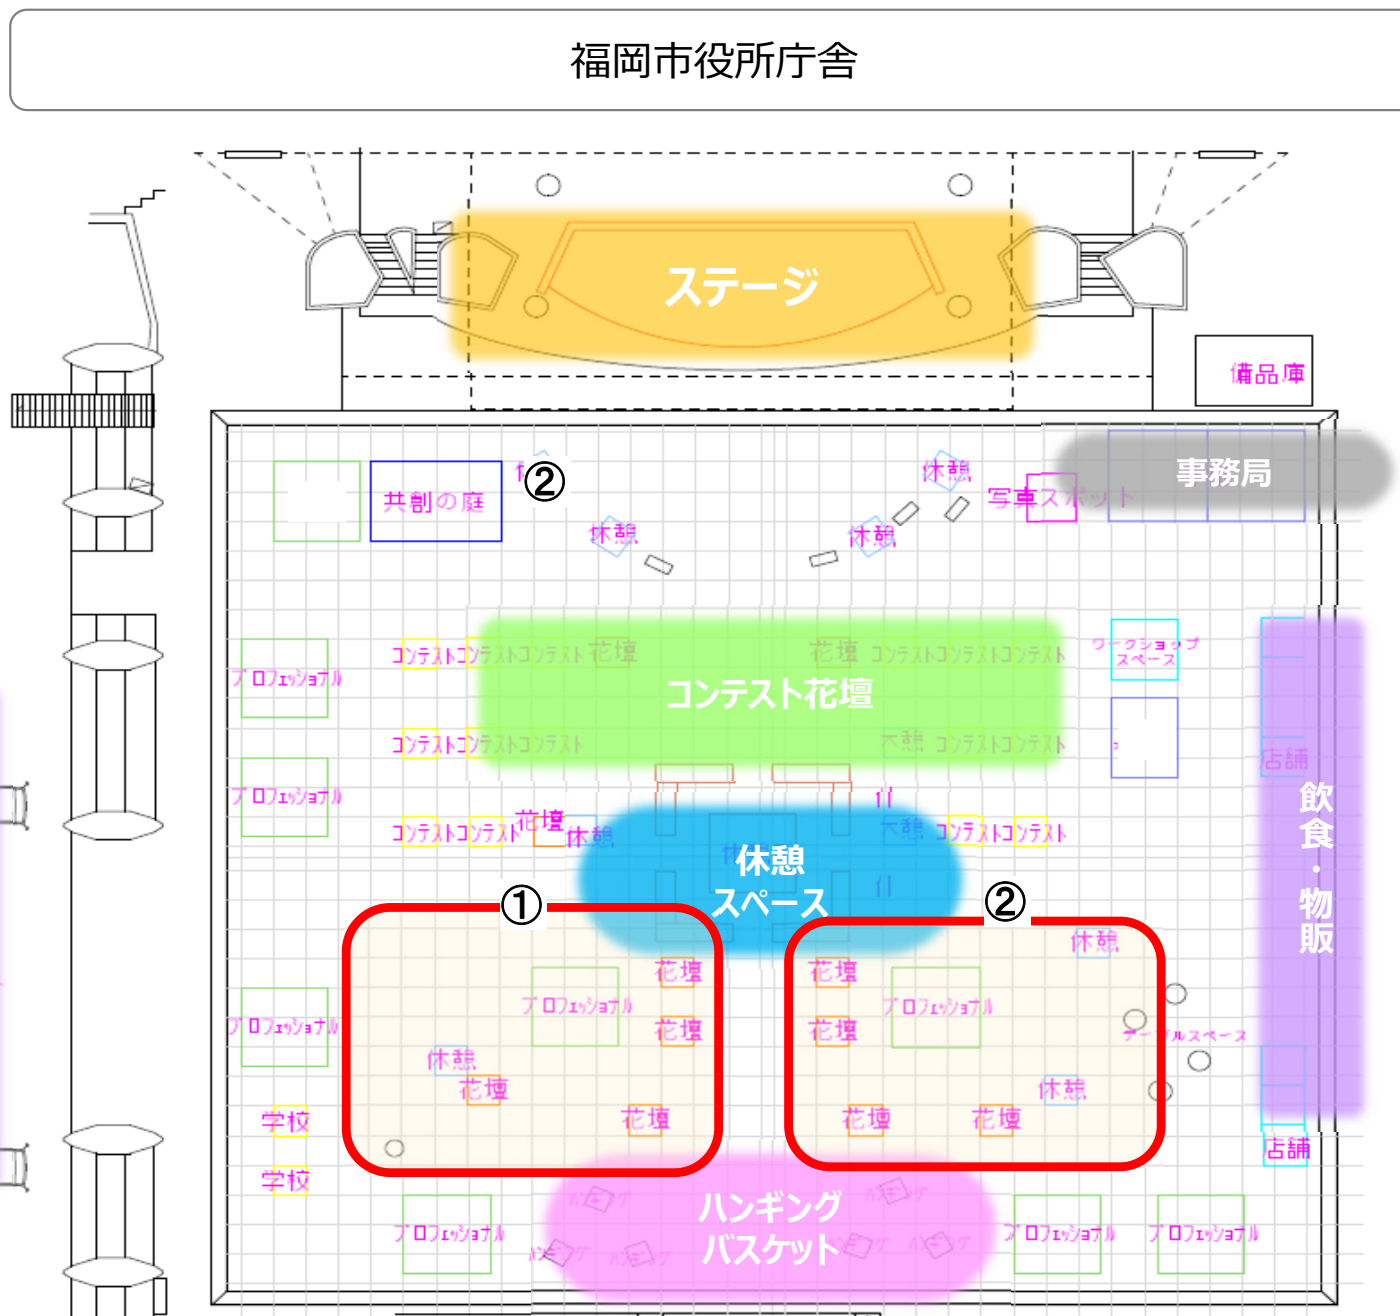

# 一人一花スプリングフェス2024 チューリップロード パートナー企業・団体様 看板設置募集箇所一覧

エリアA はかた駅前通り全体地図

エリアA はかた駅前通り①・②

エリアA はかた駅前通り③・④

エリアB 博多駅博多口

エリアC 博多駅筑紫口

エリアD スプリングフェスメイン会場（ふれあい広場）

エリアE 天神中央公園北出口花壇

# エリアA はかた駅前通り 区間 ①・②

# エリアA はかた駅前通り 区間 ③・④

看板イメージ

花壇イメージ

※花壇配置及び形状については、変更になる場合がございます。

※花壇配置の詳細については、変更になる場合がございます。

※花壇配置の詳細については、変更になる場合がございます。