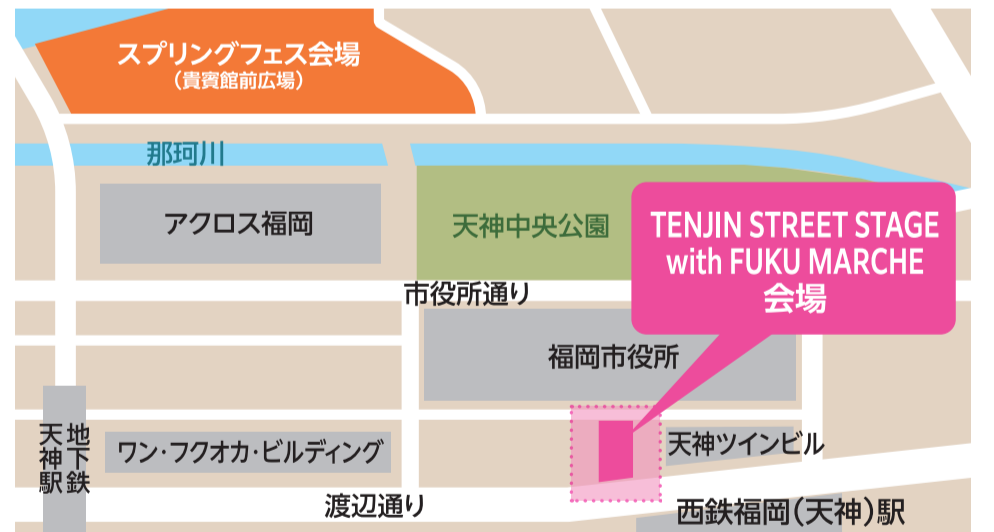

共創の庭

- 筑紫女学園高等学校園芸部
 - 上智福岡中学高等学校
 - 一般社団法人福岡市造園建設業協会
 - 一般社団法人ランドスケープコンサルタンツ協会 九州支部
- ※共創の庭とは、高校生と花とみどりの
専門家たちが共に創造し、協力しながら
作った花壇のことです
- 学生花壇 1 上智福岡中学高等学校 2 糸島農業高等学校 3 福岡農業高等学校

ガーデンコンテスト

- | | | |
|------------------------------|----------------------------|---------------|
| 1 ふくおかフラワー | 2 ink white | 3 時彩の森ガーデン |
| 4 地球のこども舎&One Flower FUKUOKA | 5 チームHIKARI | 6 3世代福岡Lovers |
| 7 井尻4丁目シニアクラブ | 8 西日本短期大学 緑地環境学科(まちづくり研究部) | 9 チームどんぐり |

市民投票賞
に投票しよう!

歩いて巡って楽しもう!

TENJIN STREET STAGE with FUKU MARCHE

3月29日(土)、30日(日) 11~16時 場所:市道天神四号線

エリアマネジメント団体「WeLove天神協議会」が、道路や公開空地等を活用し居心地の良い空間を作り出します。福岡市役所ふれあい広場前~渡辺通間の道路「市道天神4号線」を歩行者天国にして、今年は「福マルシェ」とのコラボイベントを開催!会場内を花で彩り、産地直送のとれたて野菜やこだわりのスイーツ、出来たてフードが大集合!飲食スペースもあるのでゆっくりとお寛ぎいただけます。

※上記期間中、交通規制が行われます。

スタンプラリーでまちをめぐろう!

(ウォーキングアプリ)
「ふくおか散歩」でステキな賞品をゲット!
花とみどりのギフト券他、ステキな賞品が当たる!
チューリップロード内のスタンプラリースポットをめぐって、ポイントをGET!
GETしたポイントで豪華賞品が当たるアプリ内の抽選に参加しよう!

※当選者が定数に達し次第終了となります。

まずはダウンロード!

ふくおか散歩

App Store Google Play

8ヶ所制覇で①と②をプレゼント!
全て制覇(12ヶ所)で①をもう1枚プレゼント!
詳細はHPをCHECK!
引換期間 3/22sat-30sun

①ホークス主催試合の観戦チケット事前予約カード 1枚で観戦チケットを2枚まで申込み可能	②みずほPayPayドーム隣 BOSS E-ZO FUKUOKA 1枚で1度に10名までチケット購入可能
--	---

対象アトラクション 有効期限:6/30まで
20%OFF クーポン券 ※4/26~5/6は対象外 ※対象アトラクションはクーポン券をご確認ください。