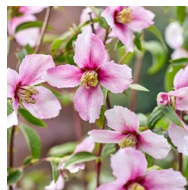

Fukuoka Flower Show 2026 フィラデルファス・プチパフュームピンク

受賞歴：チエルシーフラワーショー

Plants of the Year 2025 最優秀賞

開花期：5月下旬～7月上旬頃

特徴：世界初のピンク色。強い香りを持ち、コンパクトで丸みのある樹形。小さな庭や鉢植えにも適する低木。